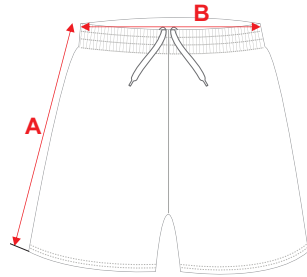

**NIHON
SPORT**

PERSONAL · PASSION · PERFECTION

SHORT

Maten heren	116	128	140	152	164	S	M	L	XL	XXL	3XL
A Outside length	32	34	36	38	40	42	44	46	48	50	52
B 1/2 waist relaxed	24	26	28	30	32	34	36	38	40	42	44
C 1/2 hip width	41	44	47	50	53	56	59	62	65	68	71

Maten dames	116	128	140	152	XS	S	M	L	XL	2XL	3XL
A Outside length	28	30	32	34	36	38	40	42	44	46	48
B 1/2 hip	39	41	43	45	47	49	51	53	55	57	59
C Total length	32	33	34	35	36	37	38	39	40	41	42

TROUSER

Maten heren	116	128	140	152	164	XS	S	M	L	XL	XXL	3XL
A 1/2 waist	28	29	30	31	32	33	35	36	38	40	42	44
B 1/2 hip	40	42	44	46	48	49	50	52	54	56	58	60
C Outside length	66	73	80	87	94	98	100	102	104	106	108	110

Maten dames	116	128	140	152	XS	S	M	L	XL	2XL	3XL
A Waist relaxed	28	29	30	31	32	33	35	36	38	40	42
B 1/2 hip	40	42	44	46	48	49	50	52	54	56	58
C Total length	66	73	80	87	94	98	100	102	104	106	109

www.nihonsport.nl