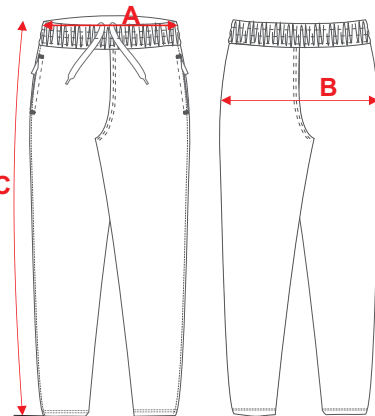

**NIHON
SPORT**

PERSONAL · PASSION · PERFECTION

SHORT

Maten heren	116	128	140	152	164	S	M	L	XL	XXL	3XL
A Outside length	32	34	36	38	40	42	44	46	48	50	52
B 1/2 waist relaxed	24	26	28	30	32	34	36	38	40	42	44
C 1/2 hip width	41	44	47	50	53	56	59	62	65	68	71

Maten dames	116	128	140	152	XS	S	M	L	XL	2XL	3XL
A Outside length	28	30	32	34	36	38	40	42	44	46	48
B 1/2 hip	39	41	43	45	47	49	51	53	55	57	59
C Total length	32	33	34	35	36	37	38	39	40	41	42

TROUSER

Maten heren	116	128	140	152	164	XS	S	M	L	XL	XXL	3XL
A 1/2 waist	28	29	30	31	32	33	35	36	38	40	42	44
B 1/2 hip	40	42	44	46	48	49	50	52	54	56	58	60
C Outside length	66	73	80	87	94	98	100	102	104	106	108	110

Maten dames	116	128	140	152	XS	S	M	L	XL	2XL	3XL
A Waist relaxed	28	29	30	31	32	33	35	36	38	40	42
B 1/2 hip	40	42	44	46	48	49	50	52	54	56	58
C Total length	66	73	80	87	94	98	100	102	104	106	109

www.nihonsport.nl

PADED JACKET

SHORT

TROUSER

www.nihonsport.nl

T-SHIRT & POLO SHIRT

Maten heren	116	128	140	152	164	S	M	L	XL	XXL	3XL
A Chest	35	37.5	40	43	46	49	52	55	58	61	64
B Sleeve length from neck point	23.5	25	27	29	31	32	34	36	38	40	42
C Front length from hsp	48	50	54	58	62	68	71	74	77	80	83