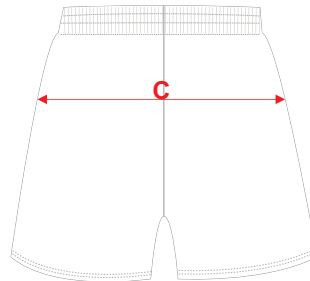

**NIHON
SPORT**

PERSONAL · PASSION · PERFECTION

SHORT

Maten heren	116	128	140	152	164	S	M	L	XL	XXL	3XL
A Outside length	32	34	36	38	40	42	44	46	48	50	52
B 1/2 waist relaxed	24	26	28	30	32	34	36	38	40	42	44
C 1/2 hip width	41	44	47	50	53	56	59	62	65	68	71

Maten dames	116	128	140	152	XS	S	M	L	XL	2XL	3XL
A Outside length	28	30	32	34	36	38	40	42	44	46	48
B 1/2 hip	39	41	43	45	47	49	51	53	55	57	59
C Total length	32	33	34	35	36	37	38	39	40	41	42

TROUSER

Maten heren	116	128	140	152	164	XS	S	M	L	XL	XXL	3XL
A 1/2 waist	28	29	30	31	32	33	35	36	38	40	42	44
B 1/2 hip	40	42	44	46	48	49	50	52	54	56	58	60
C Outside length	66	73	80	87	94	98	100	102	104	106	108	110

Maten dames	116	128	140	152	XS	S	M	L	XL	2XL	3XL
A Waist relaxed	28	29	30	31	32	33	35	36	38	40	42
B 1/2 hip	40	42	44	46	48	49	50	52	54	56	58
C Total length	66	73	80	87	94	98	100	102	104	106	109

www.nihonsport.nl